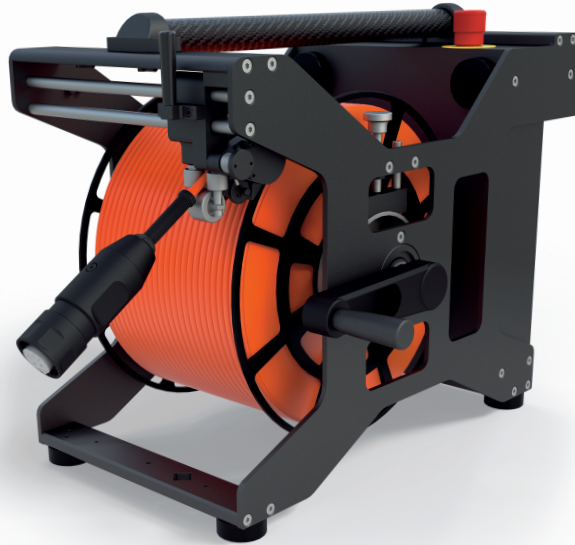

# DRC200

## BĘBEN KABLOWY

### RĘCZNE ZWIJANIE KABLA

DŁUGOŚĆ KABLA: **200 M**

PRECYZYJNY LICZNIK METRÓW

WYMIARY: 492 X 261 X 408 MM

WAGA: **24 KG** WRAZ Z KABLEM

**IP54** (OCHRONA PRZED PYŁEM I ZACHLAPANIEM)

NAPĘCIE: 110-240 V

TEMPERATURA PRACY: 0 °C DO 40 °C

## SKONCENTROWANY NA EFEKTYWNOŚCI.

RĘCZNIE OBSŁUGIWANY BĘBEN KABLOWY 200 M DO ZASTOSOWANIA  
Z SYSTEMAMI WÓZKÓW INSPEKCYJNYCH FULL HD SERII C