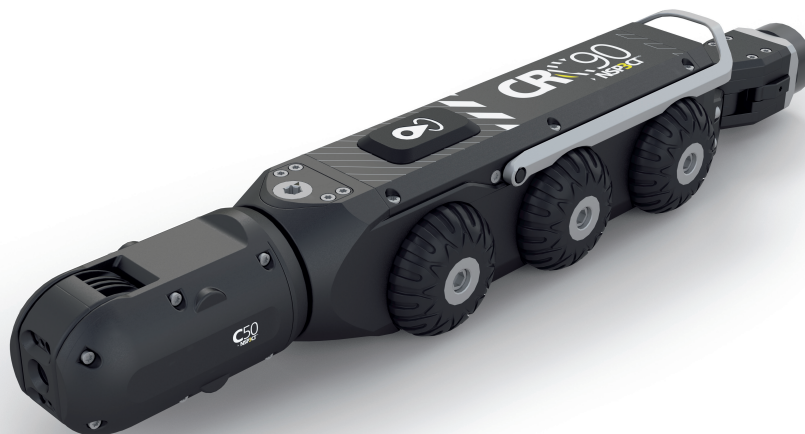

CRC90

WÓZEK

ZAKRES ZASTOSOWANIA: **DN100 DO DN300**

KAMERA WSTECZNA **FULL HD** (OBRAZ W OBRAZIE)

WYMIARY: 346 X 65 X 68 MM

WAGA Z WTYCZKĄ: **4,9 KG**

NAPĘD NA 6 KÓŁ

SZCZELNOŚĆ CIŚNIENIOWA DO **1 BAR**

LOKALIZATOR: 512 Hz, 640 Hz, 33 kHz

IP68 (PYŁO- I WODOSZCZELNOŚĆ)

ZASILANIE POPRZECZ BĘBEN KABLOWY

CZUJNIK POCHYLENIA, POMIAR NACHYLENIA

WEWNĘTRZNY CZUJNIK TEMP. I CIŚNIENIA

TEMPERATURA PRACY: 0 °C DO 40 °C

TEMPERATURA PRZECHOWYWANIA:
-20 °C DO 60 °C

GŁOWICA KAMERY NIE JEST DOŁĄCZONA

AKCESORIA

GUMOWY, NAKRĘCANY ZESTAW KÓŁ 55 MM

ADAPTER NAPEŁNIAJĄCY

1080p
FULL HD

NASZ NAJMNIEJSZY WÓZEK.

DO UŻYTKU Z GŁOWICAMI KAMER FULL HD
SERII C ORAZ BĘBNAMI KABLOWYMI